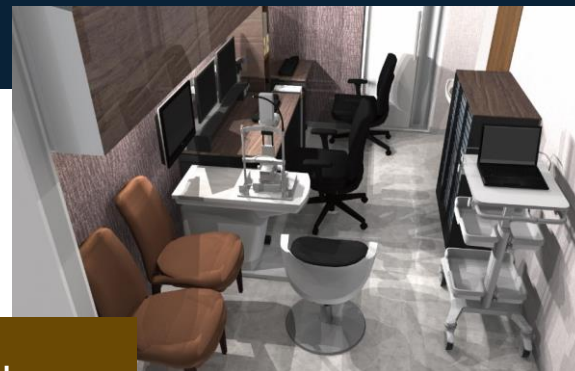

移転のご案内

～新天地での躍進を誓う名古屋アイクリニック～

開院20年を迎え、2021年11月に移転することになりました。
場所は、当クリニック向かいに現在建設中の複合ビルです。

南側に専用の入り口があり、
広い1フロアで今よりも
さらに洗練されたクリニック
に生まれ変わります。

コンフォートホテル 名古屋金山

Comfort Hotel Nagoya Kanayama

2021.11
A U T U M N